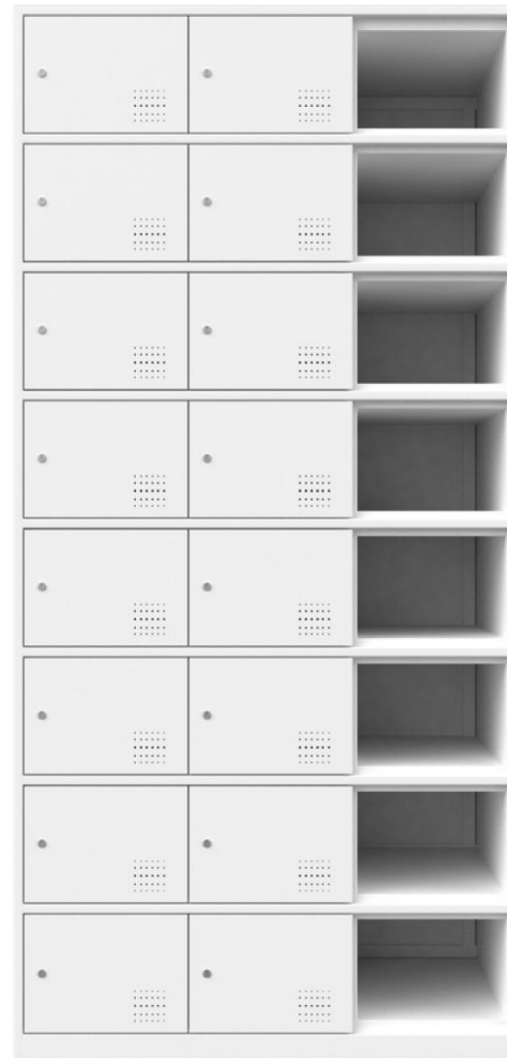

精心的设计，独具匠心。完美的展示，巧夺天工。多元化的设计风格体现了潮流的动态，时代的前进。

Well-designed, well-crafted. It was a perfect presentation. It was brilliant. Diversified design style reflects the trend of the dynamic, the advance of the Times.